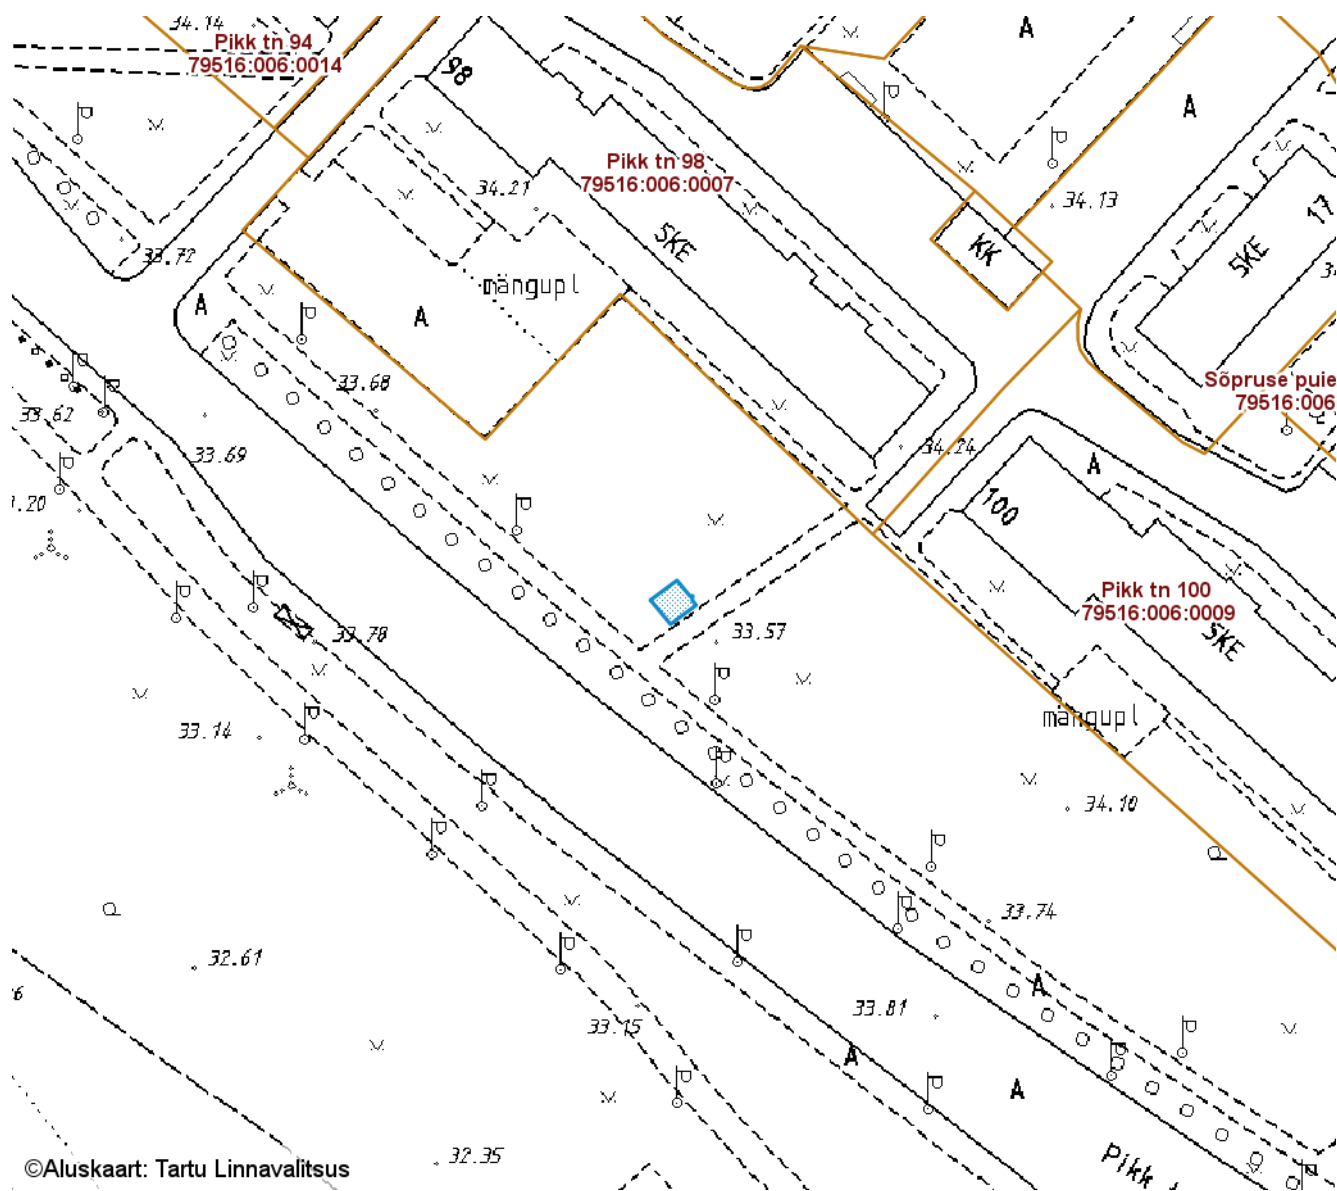

ISIKLIKU KASUTUSÕIGUSEGA KOORMATAVA

ALA SKEEM

Pikk tn 65 (79516:038:0049)

M 1 : 1000

©Aluskaart: Tartu Linnavalitsus

— Isikliku kasutusõigusega seatav
maa-ala 19 m²
(0,4 kV maakaabelliin ja liitumiskilp)

Nr	X	Y
1	6473895.35	660642.67
2	6473897.94	660646.17
3	6473895.88	660647.87
4	6473895.90	660648.25
5	6473895.32	660648.18
6	6473894.67	660648.70
7	6473892.15	660645.31